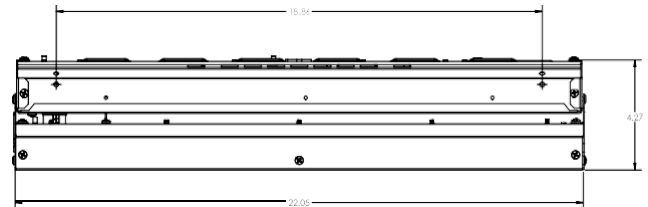

*El uso prolongado a 55 ° C puede afectar el rendimiento a largo plazo

Dimensiones

Todas las dimensiones son pulgadas (centímetros) a menos que se indique lo contrario.

IBE L24 LUMINAIRE

IBE L24 LUMINAIRE