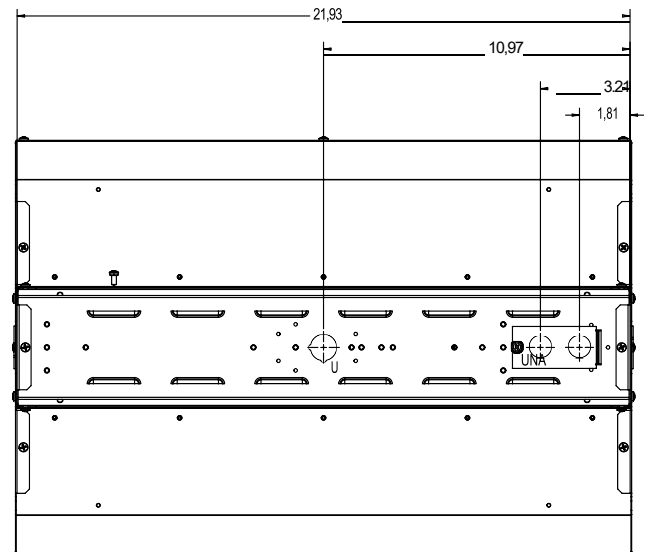

A - TOQUE DE 7/8"

LUMINARIA IBE L24